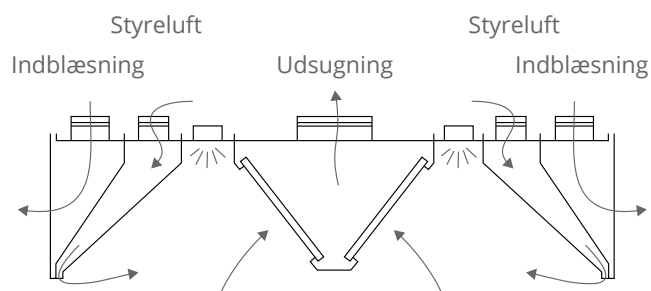

Emhætte model VKI-S

Emhætte model VKI-S anvendes til storkøkkener. Den er udført i rustfri slebet stål, med pladetykkelse på 1 mm. Emhætten er fuldsvejst i hjørnerne så man slipper for utætheder. Den leveres med planfilter eller cyklonfilter i V-format med indblæsning og styreluft på begge sider. Kan også leveres skråtstillet med indblæsning og styreluft i front. I VKI-S1 monteres der styreluft på 1 side og i VKI-S3 monteres der styreluft på 3 sider. I VKI-S4 monteres der styreluft på 4 sider, da den er frithængende. Emhætten leveres med planarmatur, som gør det nemt at rengøre pga. den glatte overflade samt drypbakke til opsamling af fedt. Ydermere kan emhætten leveres med komfortdyser.

Leveres som standard med 10 % perforering, men kan også leveres med 14 % eller 25 %. Standardhøjderne er 300 mm og 500 mm, men kan også fremstilles på specialmål.

Skråtstillet, plantegning

V-format, plantegning

Emhætte model VKI-S4, v-format

Emhætte model VKI-S3, skråtstillet