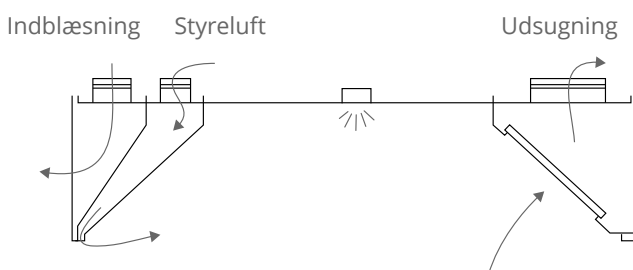

Emhætte model VKI-S

Emhætte model VKI-S anvendes til storkøkkener. Den er udført i rustfri slebet stål, med pladetykkelse på 1 mm. Emhætten er fuldsvejst i hjørnerne så man slipper for utætheder. Den leveres med planfilter eller cyklonfilter i V-format med indblæsning og styreluft på begge sider. Kan også leveres skråtstillet med indblæsning og styreluft i front. I VKI-S1 monteres der styreluft på 1 side og i VKI-S3 monteres der styreluft på 3 sider. I VKI-S4 monteres der styreluft på 4 sider, da den er frithængende. Emhætten leveres med planarmatur, som gør det nemt at rengøre pga. den glatte overflade samt drypbakke til opsamling af fedt. Ydermere kan emhætten leveres med komfortdyser.

Leveres som standard med 10 % perforering, men kan også leveres med 14 % eller 25 %. Standardhøjderne er 300 mm og 500 mm, men kan også fremstilles på specialmål.

Skråtstillet, plantegning

V-format, plantegning

Emhætte model VKI-S4, v-format

Emhætte model VKI-S3, skråtstillet